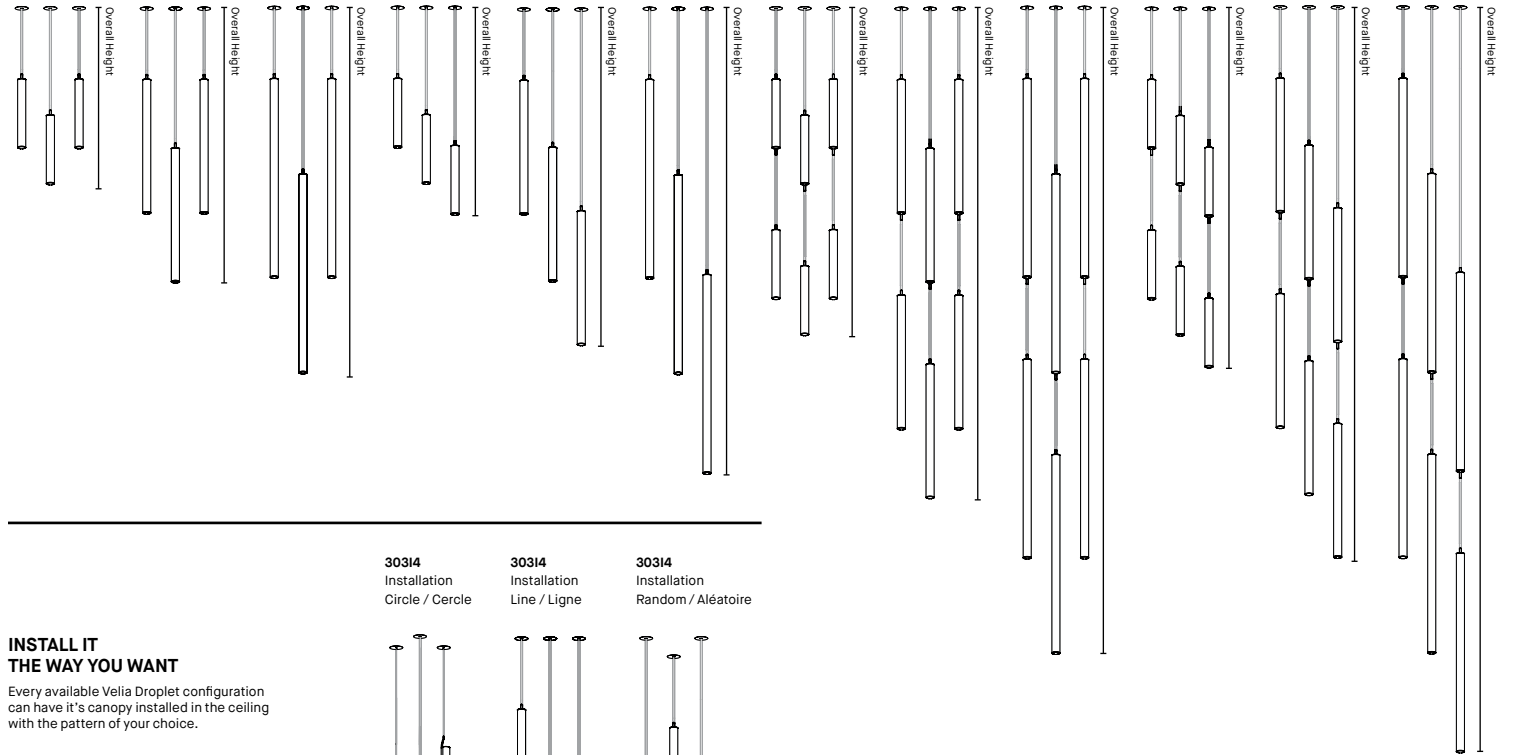

OVERALL HEIGHT

HAUTEUR TOTALE

303V2 Overall Height Min. 42"/1066mm	303V4 Overall Height Min. 72"/1816mm	303V6 Overall Height Min. 102"/2590mm	303I2 Overall Height Min. 52"/1320mm	303I4 Overall Height Min. 92"/2336mm	303I6 Overall Height Min. 132"/3352mm	306V2 Overall Height Min. 86"/2184mm	306V4 Overall Height Min. 136"/3454mm	306V6 Overall Height Min. 186"/4724mm	306I2 Overall Height Min. 96"/2438mm	306I4 Overall Height Min. 156"/3962mm	306I6 Overall Height Min. 216"/5486mm

303I4 Installation Circle / Cercle	303I4 Installation Line / Ligne	303I4 Installation Random / Aléatoire

INSTALL IT THE WAY YOU WANT

INSTALLEZ LE COMME VOUS LE VOULEZ

Chaque configuration Velia Droplet disponible peut avoir son pavillon installé au plafond dans le motif de votre choix.