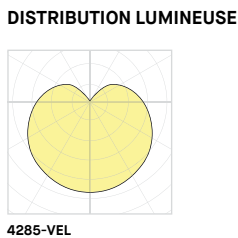

SPÉCIFICATION PRODUIT	20" TUBE			40" TUBE			60" TUBE		
	LO	REG	HO	LO	REG	HO	LO	REG	HO
PERFORMANCE									
PUISSANCE TOTALE	2.4W	5.0W	10.5W	4.8W	10.0W	21.1W	7.2W	14.9W	31.6W
LUMENS RÉELS (4000K)	310LM	608LM	1212LM	618LM	1234LM	2424LM	924LM	1852LM	3636LM
EFFICACITÉ	130LM/W	120LM/W	110LM/W	130LM/W	120LM/W	110LM/W	130LM/W	120LM/W	110LM/W
AUTRES INFORMATIONS									
POIDS PAR TUBE	1.05LBS / 0.48KG			1.56LBS / 0.71KG			2.07LBS / 0.94KG		
L70 (MAINTENANCE DE LA LUMIÈRE)	60,000 HRS			60,000 HRS			60,000 HRS		

FACTEUR D'EFFICACITÉ

IRC	CCT	FACTEUR
90+	4000K	1.00
90+	3500K	0.98
90+	3000K	0.94
90+	2700K	0.91